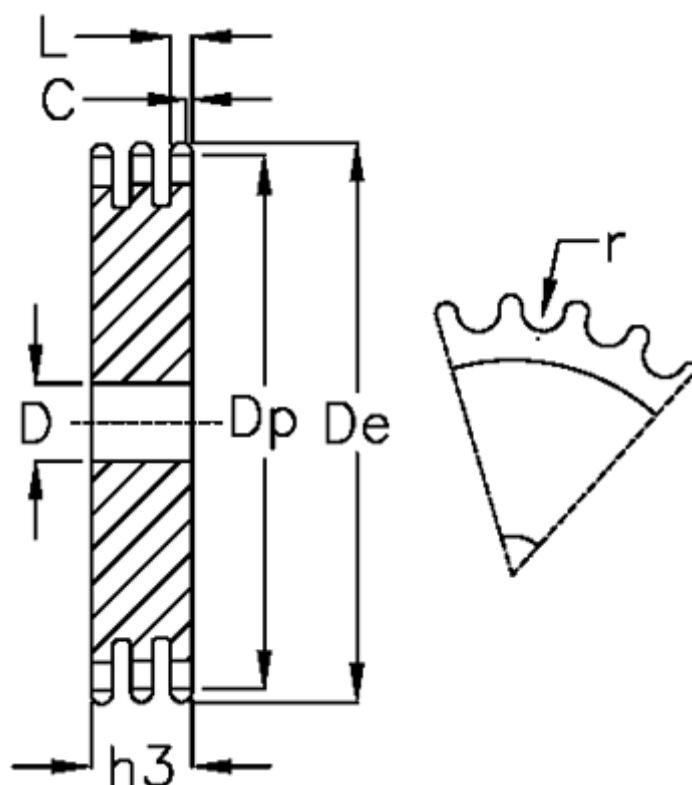

Varenummer: 616023003019  
Beskrivelse: Pladehjul 06 B-3 Z=19 triplex

## Mål

Antal tænder	= 19	L = 5.2
C	= 1	r = 6.35
D	= 12	
De	= 61.3	
Dp	= 57.87	
For kædebetegnelse	= 06 B-3	
For kæde størrelse	= 3/8 x 7/32	
h3	= 25.6	